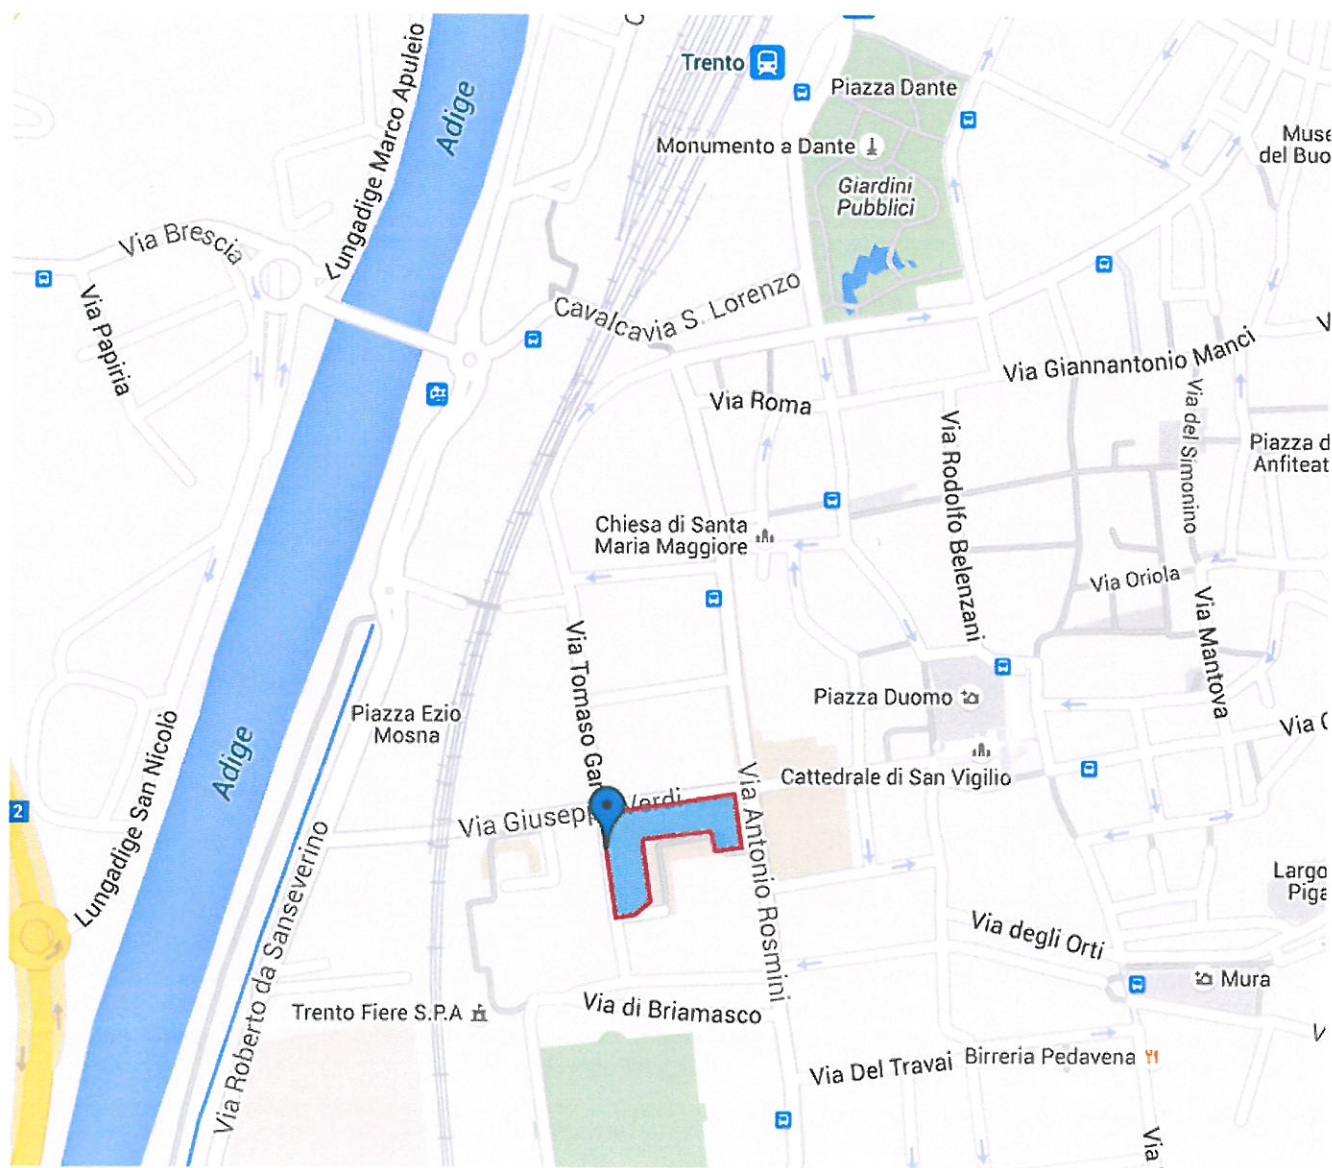

A.P.S.P. "San Valentino"- Città di Levico Terme

CONCORSO PUBBLICO

8 (OTTO) POSTI DI OPERATORE SOCIO SANITARIO, A TEMPO PIENO (36 ORE SETTIMANALI),
CATEGORIA B, LIVELLO EVOLUTO

INDICAZIONI STRADALI

Il Dipartimento di Economia e Management si trova nel centro di Trento, in via Inama n. 5, a due passi dal Duomo.

Come raggiungere la sede della preselezione

In auto

Dall'uscita casello "Trento centro" dell'autostrada del Brennero (A22) e strada statale dell'Abetone e del Brennero per chi proviene da nord e sud; superstrada della Valsugana per chi proviene da Venezia; strada statale 45/bis della Gardesana Occidentale per chi proviene da Brescia; direzione Trento centro. Le zone parcheggio più vicine sono quelle del piazzale San Severino e della zona del Lung'Adige.

In treno

Utilizzando la linea ferroviaria Verona/Brennero e la linea della Valsugana da Venezia stazione "Trento". Il Dipartimento di Economia e Management dista circa 15 minuti a piedi. L'edificio è facilmente raggiungibile dalla stazione percorrendo via Pozzo, via Torre Verde, corso Rosmini, girando a destra in via Verdi e quindi a sinistra per via Inama.